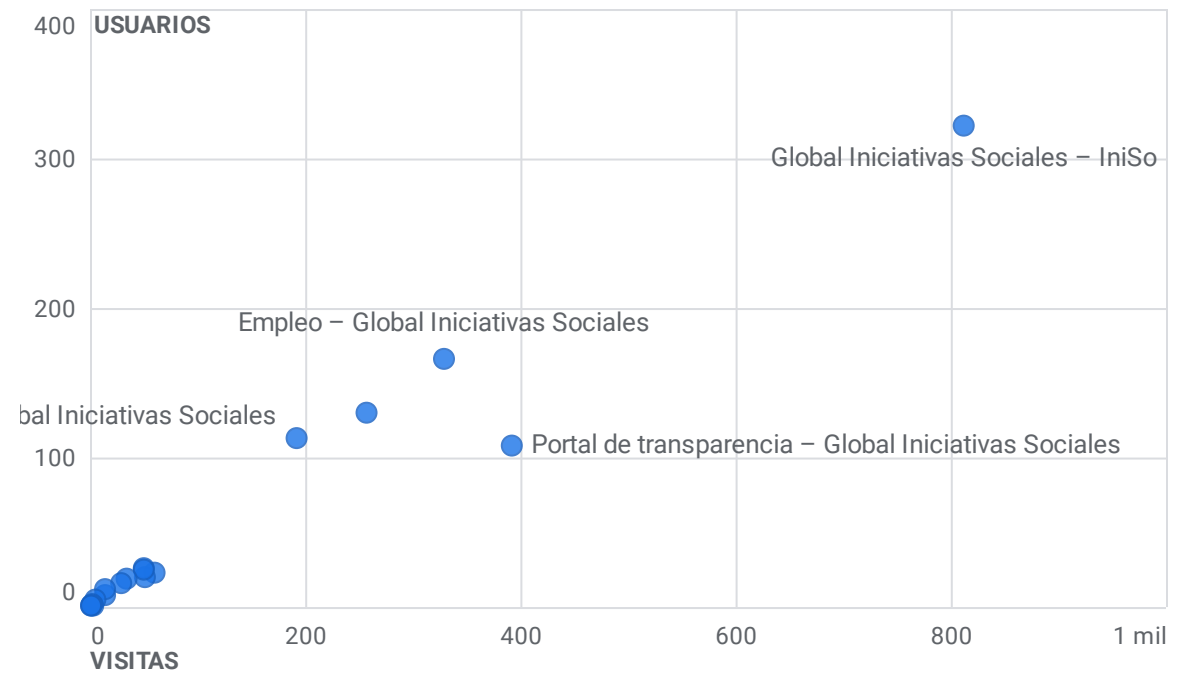

# Páginas y pantallas: Título de página y clase de pantalla ✓

Último año natural 1 ene-31 dic 2021 ▾

Todos los usuarios

Añadir comparación +

### Visitas por Título de página y clase de pantalla

### Visitas y Usuarios por Título de página y clase de pantalla

Buscar...

Filas por página: 10 Ir a: 1 < 1-10 de 18 >

Título de página y clase de pantalla	↓ Visitas	Usuarios	Usuarios nuevos	Visitas por usuario	Tiempo interacción media
<b>Totales</b>	<b>2.296</b> 100 % respecto al total	<b>348</b> 100 % respecto al total	<b>347</b> 100 % respecto al total	<b>6,60</b> Media 0 %	<b>1 min y 4'</b> Media (
1 Global Iniciativas Sociales – IniSo	812	322	314	2,52	0 min y 3
2 Portal de transparencia – Global Iniciativas Sociales	392	108	2	3,63	0 min y 5
3 Empleo – Global Iniciativas Sociales	329	166	8	1,98	0 min y 4
4 Servicios – Global Iniciativas Sociales	257	130	1	1,98	0 min y 3
5 Contacto – Global Iniciativas Sociales	192	113	11	1,70	0 min y 4
6 Información Institucional – Global Iniciativas Sociales	60	23	0	2,61	0 min y 3
7 Información económica financiera – Global Iniciativas Sociales	51	20	0	2,55	0 min y 4
8 Información de los contratos – Global Iniciativas Sociales	50	26	0	1,92	0 min y 1
9 Información organizativa – Global Iniciativas Sociales	50	25	0	2,00	0 min y 5
10 Información de las ayudas y subvenciones – Global Iniciativas Sociales	34	19	0	1,79	0 min y 3