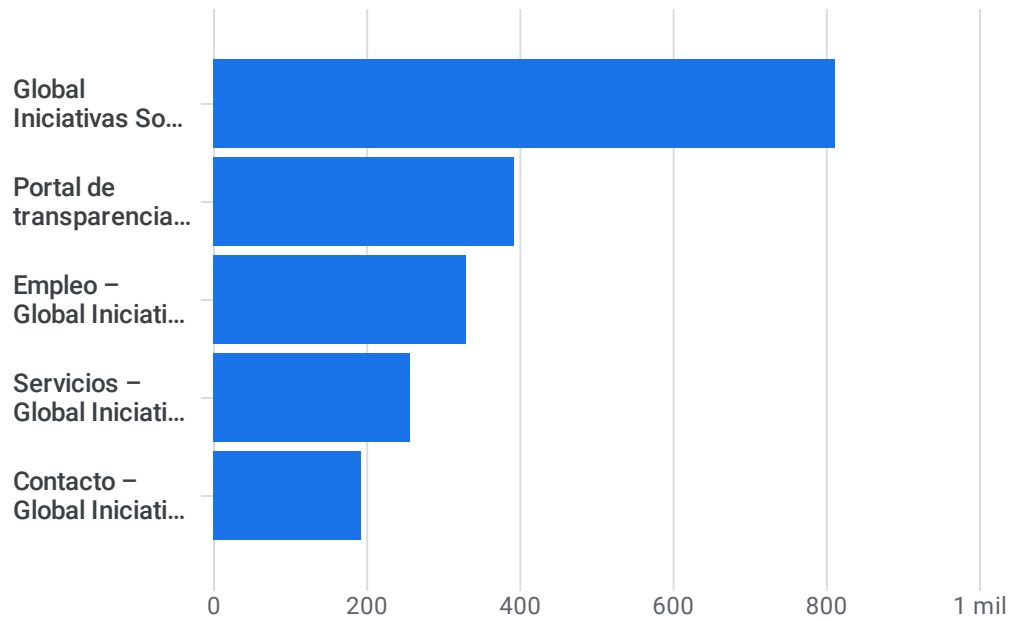

# Páginas y pantallas: Título de página y clase de pantalla ✓

Último año natural 1 ene-31 dic 2021 ▾

Todos los usuarios

Añadir comparación +

### Visitas por Título de página y clase de pantalla

### Visitas y Usuarios por Título de página y clase de pantalla

Buscar...

Filas por página: 10 Ir a: 1 < 1-10 de 18 >

Título de página y clase de pantalla	↓ Visitas	Usuarios	Usuarios nuevos	Visitas por usuario	Tiempo interacción media
<b>Totales</b>	<b>2.296</b> 100 % respecto al total	<b>348</b> 100 % respecto al total	<b>347</b> 100 % respecto al total	<b>6,60</b> Media 0 %	<b>1 min y 4'</b> Media (
1 Global Iniciativas Sociales – IniSo	812	322	314	2,52	0 min y 3
2 Portal de transparencia – Global Iniciativas Sociales	392	108	2	3,63	0 min y 5
3 Empleo – Global Iniciativas Sociales	329	166	8	1,98	0 min y 4
4 Servicios – Global Iniciativas Sociales	257	130	1	1,98	0 min y 3
5 Contacto – Global Iniciativas Sociales	192	113	11	1,70	0 min y 4
6 Información Institucional – Global Iniciativas Sociales	60	23	0	2,61	0 min y 3
7 Información económica financiera – Global Iniciativas Sociales	51	20	0	2,55	0 min y 4
8 Información de los contratos – Global Iniciativas Sociales	50	26	0	1,92	0 min y 1
9 Información organizativa – Global Iniciativas Sociales	50	25	0	2,00	0 min y 5
10 Información de las ayudas y subvenciones – Global Iniciativas Sociales	34	19	0	1,79	0 min y 3